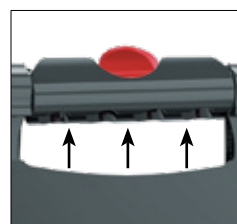

Ergonomiskt bärhandtag