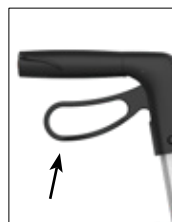

## TEKNISK DATA

PRODUKTVIKT inkl ryggband & väska	MAX BRUKARVIKT	SITSHÖJD	SITTBREDD	BREDD HOPFÄLLD	TOTALBREDD	AVSTÅND MELLAN HANDTAGEN	HANDTAGSHÖJD
Large 6,1 kg	up to 150 kg	Large 62 cm	46 cm	Large 22 cm	Large 62 cm	56 cm	Large 80-102 cm
Medium 5,9 kg		Medium 55 cm		Medium 22 cm	Medium 62 cm		Medium 72-85 cm

## SÄRSKILDA FUNKTIONER

Punkteringsfria och lättskötta TPE-hjul

Unik aluminiumram som är stark och smidig

Ergonomiska körhandtag

Lättanvända bromshandtag

Ergonomiskt bärhandtag

Patenterad "Click & Safe" låsmekanism