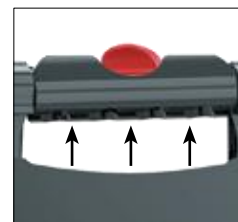

## SÄRSKILDA FUNKTIONER

Punkteringsfria och lättskötta TPE-hjul

Unik aluminiumram som är stark och smidig

Ergonomiska körhandtag

Lättanvända bromshandtag

Ergonomiskt bärhandtag

Patenterad "Click & Safe" låsmekanism