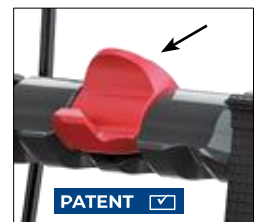

## SÄRSKILDA FUNKTIONER

Punkteringsfria och lättskötta TPE-hjul

Unik aluminiumram som är stark och smidig

Ergonomiska körhandtag

Lättanvända bromshandtag

Ergonomiskt bärhandtag

Patenterad "Click & Safe" låsmekanism