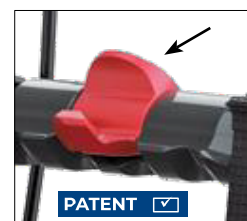

FUNKTIONER I ÖVERSIKT

- Stor shoppingväska för att bära upp till 5 kg
- Användarvänlig och lätt justerbar handtagshöjd.
- Unikt bärhandtag: ergonomiskt handtag under monteringsstängerna för att lyfta och bära rollatorn.
- Allround säkerhetsreflexer för shoppingväska, ram och handtag.
- Stort utbud av tillbehör som ryggbälte, väskor, bricka, enhandsbroms, släpbroms, rollatorparaply.
- Unik kabelhållare som håller kablar på plats och ser till att bromsen fungerar optimalt i alla höjdlägen.

SPECIELLA EGENSKAPER

TPE hjul,
enkla att
rengöra

Reflex i
framgaffel

Innovativ kabel-
hållare

Ergonomiska
handtag

Bromshandtaget
aktiveras lätt

Ergonomiskt
bärhandtag

Unik "Click & Safe"
låsningsmekanism