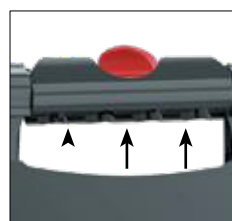

Bromshandtaget
aktiveras lätt

Ergonomiskt
bärhandtag