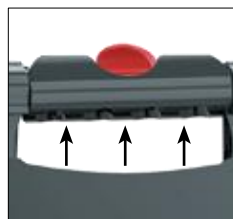

FUNKTIONER I ÖVERSIKT

- Väska med innerficka kan bära upp till 5 kg ingår som standard
- Användarvänlig och lätt justerbar handtagshöjd
- Unikt ergonomiskt bärhandtag i ramen
- Säkerhetsreflexer på väska, ram och handtag
- Stort utbud av tillbehör som ryggband, komfortsits, bricka inkl antiglidmatta, en-handbroms, släpbroms, syrgashållare, droppställning, mm
- Unik kabelhållare håller kablarna på plats för optimal bromsfunktion i alla höjdlägen

SPECIELLA EGENSKAPER

Punkteringsfria, lättskötta TPE-hjul

Reflex i framgaffel

Innovativ kabelhållare

Ergonomiska handtag

Lättanvända bromshandtag

Ergonomiskt bärhandtag

Unik "Click & Safe" låsningsmekanism