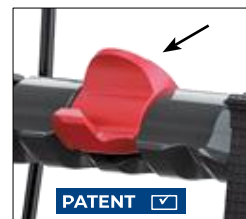

SPECIELLA EGENSKAPER

Punkteringsfria, lättskötta TPE-hjul

Reflex i framgaffel

Innovativ kabelhållare

Ergonomiska handtag

Lättanvända bromshandtag

Ergonomiskt bärhandtag

Unik "Click & Safe" låsningsmekanism