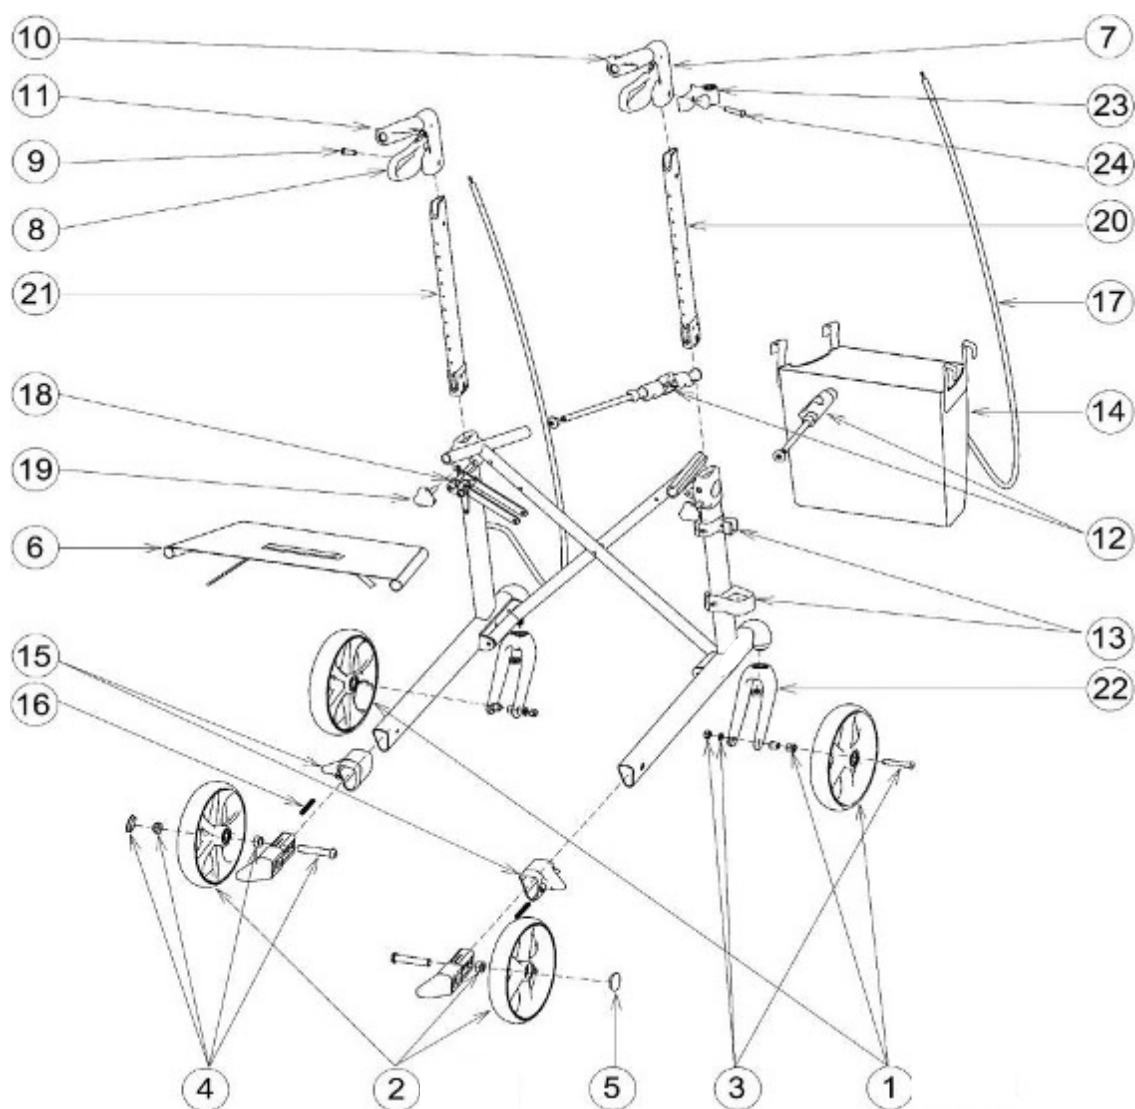

# SPRÄNGSKISS FÖR VIKING

Nr	Bild	Benämning	Artikelnr
1		Framhjul TPR VIKING/SERVER HD	ROLA37-RS1
2		Bakhjul TPR VIKING/SERVER HD	ROLA39-RS1
3		Skruvsats framhjul (par)	1910H7-RS
4		Skruvsats bakhjul inkl täckhättor (par)	1910CX-RS
5		Täckhatt rollator bakhjul	641005
6		Sits VIKING	ROL10F-RS
7		Bromshandtag till rollator kpl hö	ROL1DK-RS
8		Bromshandtag till rollator kpl vä	ROL1DL-RS
9		Skruv m5x10mm till bromshandtag	19102C
10		Handtag till rollator svart mjuk TPR hö	ROL11U-RS
11		Handtag till rollator svart mjuk TPR vä	ROL11V-RS
12		Låskit VIKING/SERVER HD	ROL20A-RS
13		Käpphållare rollatorer	ACR01012
14		Väska VIKING	ROL1AA-RS
15		Bromsklack hö/vä	ROL1DR-RS

16		Fjädring till bromsklack/vajer l46mm	64100X
17		Bromsvajer L VIKING/SERVER HD	69100X-RS2
		Bromsvajer M VIKING/SERVER HD	69100Z-RS2
18		Låskit VIKING/SERVER HD kryssram L	ROL1DW-RS
		Låskit VIKING/SERVER HD kryssram M	ROL1DX-RS
19		Ratt till höjdjustering av körhandtag	ROL125
20		Profil hö L	ROL12D-RS
		Profil hö M	ROL12MD-RS
21		Profil vä L	ROL12F-RS
		Profil vä M	ROL12MF-RS
22		Framgaffel Viking/Server HD	ROL11Z-RS
23		Fäste för droppställning/paraply	ROL1DJ
24		Skrivsats montering av ryggband	ROL34C